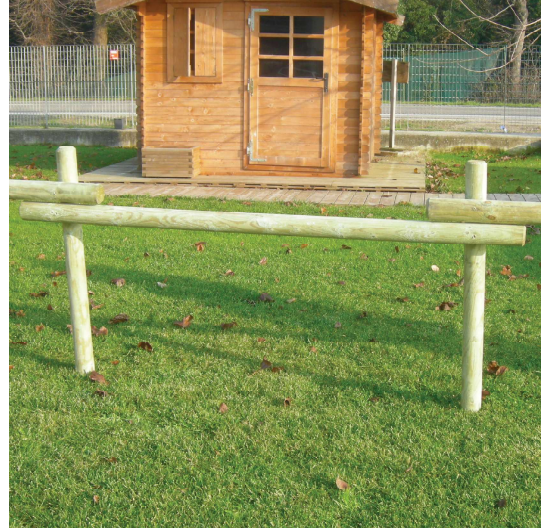

Recinzione in legno a traversi alternati

---

# Melodia

1.0

---

FINITURA pino naturale, castagno naturale.

Altre finiture e personalizzazioni su richiesta.

**| MISURA**

**| FINITURA**

**| CODICE**

150 x 200 x d 12 cm (N TR.) PINO

MLD.RELG.PNO.150/200/12N

150 x 200 x d 10 cm (N TR.) PINO

MLD.RELG.PNO.150/200/10N

150 x 200 x d 12 cm (N TR.) CASTAGNO

MLD.RELG.CST.150/200/12N

150 x 200 x d 10 cm (N TR.) CASTAGNO